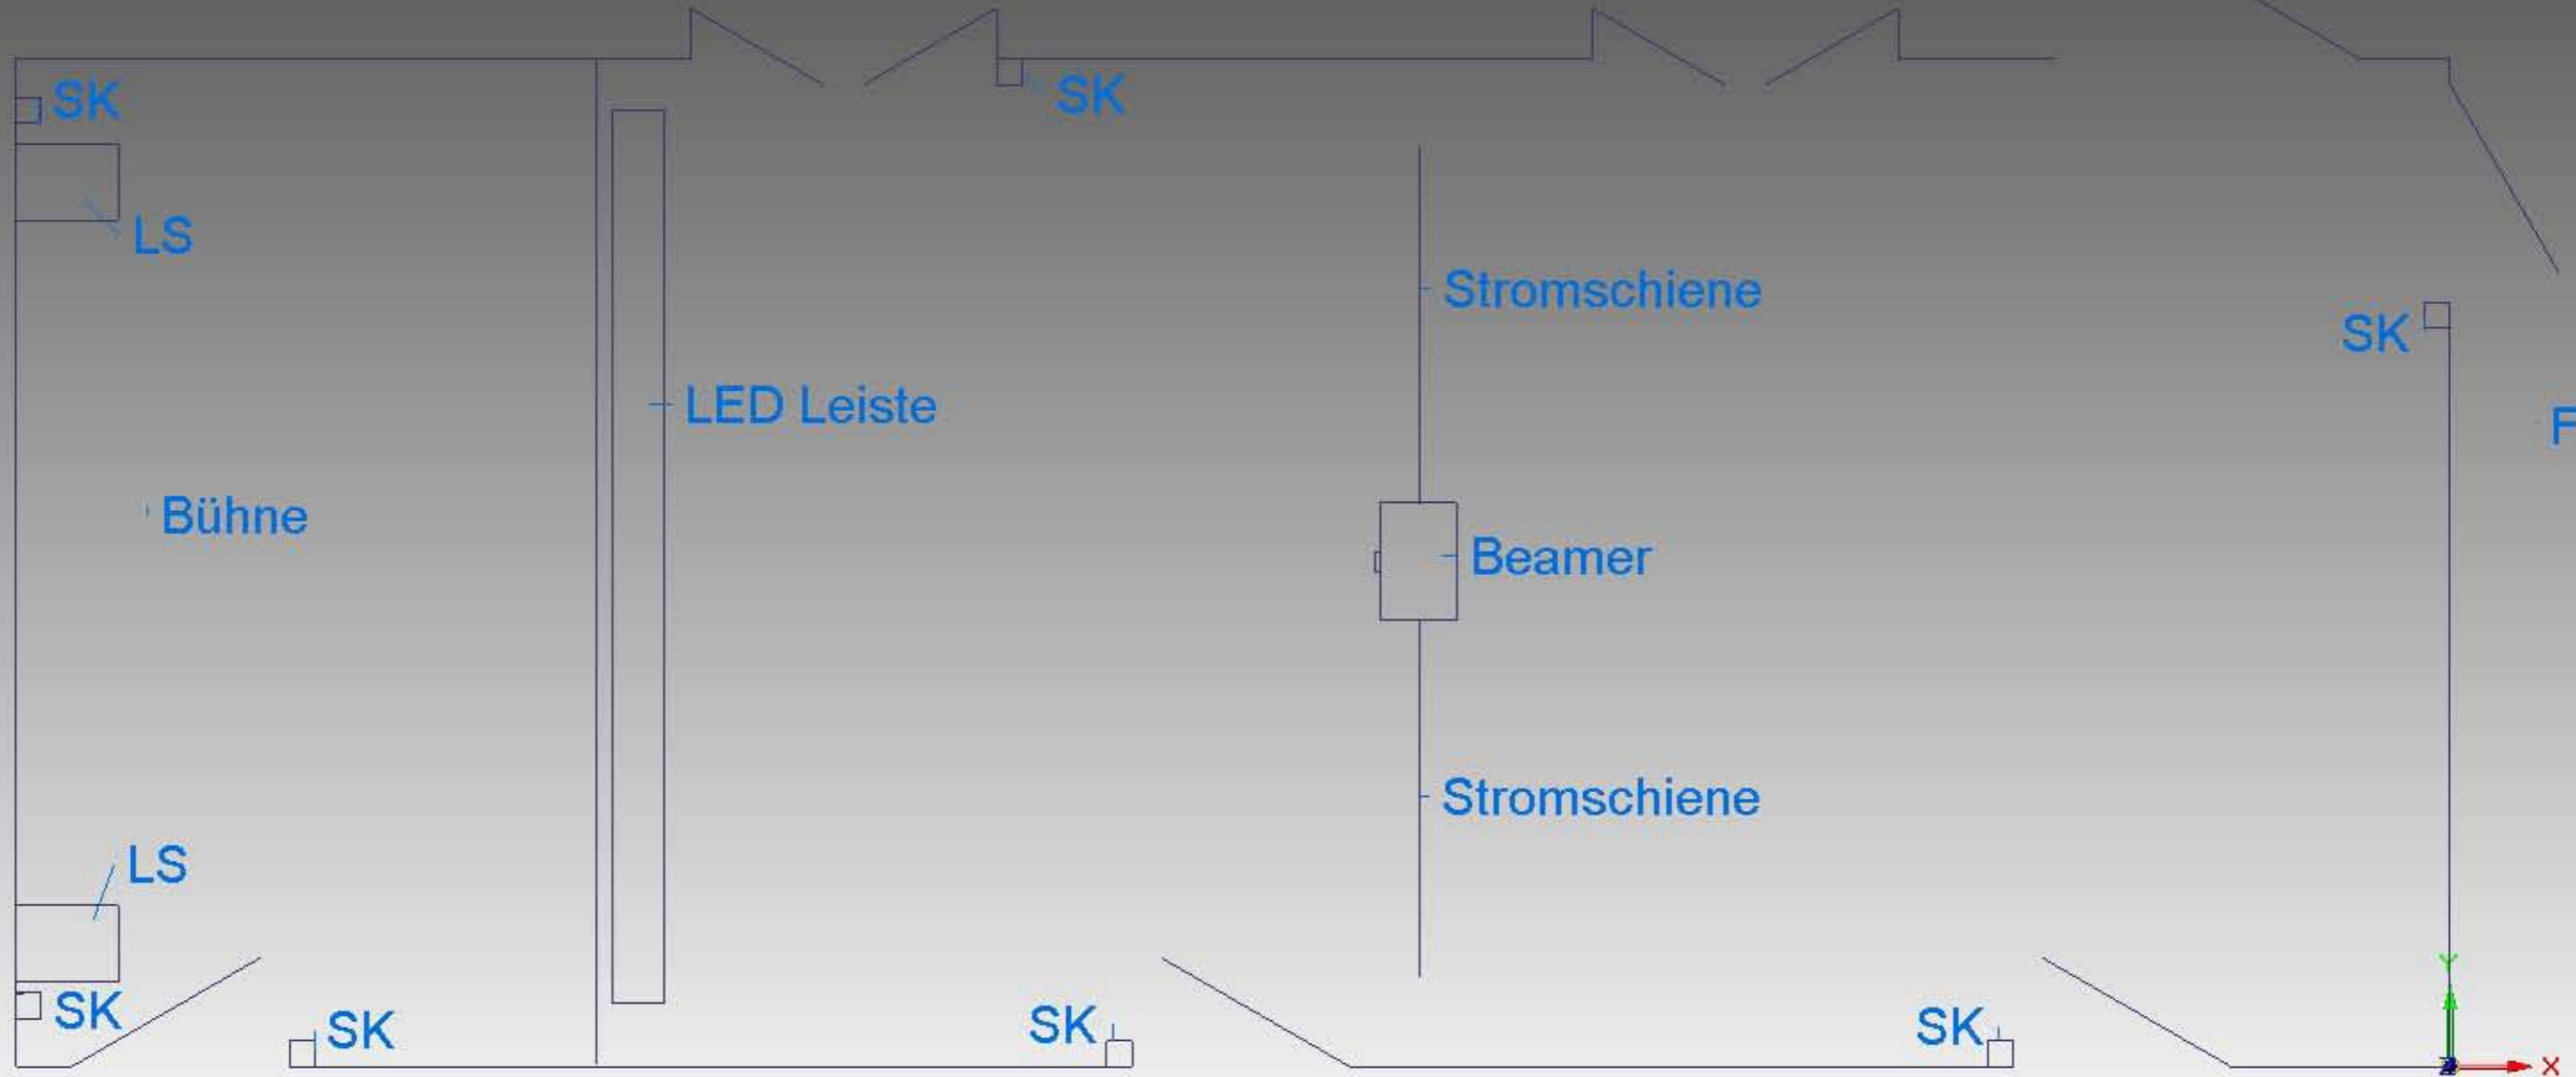

Kulturbühne
Halbe Treppe
89522 Heidenheim

Aussenbereich

- Legende
- LS:Lautsprecher
 - SK:Stromkreis

- Backstage

Foyer